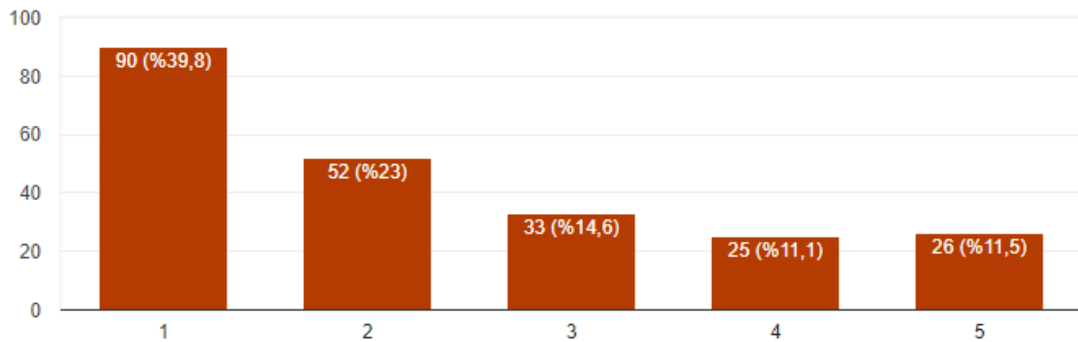

Bu anket, "İŞ YERİ UYGULAMA EĞİTİMİ İŞVEREN MEMNUNİYET ANKETİ" kapsamında 226 işverenden alınan yanıtları yansıtmaktadır.

DEĞERLENDİRME KRİTERLERİ

KESİNLİKLE KATILYORUM= 1, KATILYORUM= 2, NE KATILYORUM NE KATILMIYORUM= 3, KATILMIYORUM= 4 KESİNLİKLE KATILMIYORUM= 5

İŞ YERİ UYGULAMA MODELİ İLE İLGİLİ SORULAR

01. İş Yeri Uygulama Eğitim Modeli hakkında yeterli bilgilendirme yapılmıştır.

226 yanıt

02. Öğrenci öngörülen sürede mesleki uygulamaya başlamıştır.

226 yanıt

03. İş Yeri Uygulama Eğitimi nitelikli işgücü ihtiyacını gidermede etkili olabilir.