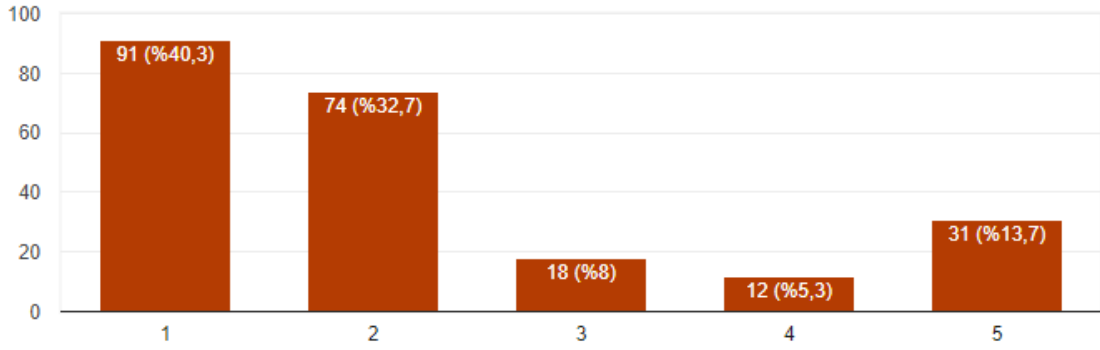

06. Sistem üzerinden yapılan öğrenci değerlendirme işleminde aranan nitelikler yeterlidir.

226 yanıt