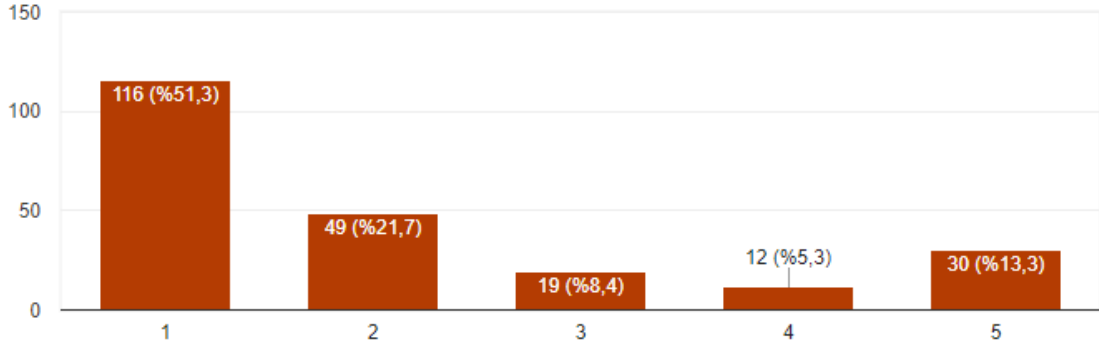

Bu anket, "İŞ YERİ UYGULAMA EĞİTİMİ İŞVEREN MEMNUNİYET ANKETİ" kapsamında 226 işverenden alınan yanıtları yansıtmaktadır.

DEĞERLENDİRME KRİTERLERİ

KESİNLİKLE KATILYORUM= 1, KATILYORUM= 2, NE KATILYORUM NE KATILMIYORUM= 3, KATILMIYORUM= 4 KESİNLİKLE KATILMIYORUM= 5

İŞ YERİ UYGULAMA MODELİ İLE İLGİLİ SORULAR

01. İş Yeri Uygulama Eğitim Modeli hakkında yeterli bilgilendirme yapılmıştır.

226 yanıt

02. Öğrenci öngörülen sürede mesleki uygulamaya başlamıştır.

226 yanıt

03. İş Yeri Uygulama Eğitimi nitelikli işgücü ihtiyacını gidermede etkili olabilir.

226 yanıt

04. İş Yeri Uygulama Eğitimi üniversite-sanayi işbirliğine olumlu katkı sağlamıştır.

226 yanıt

05. İş Yeri Uygulama Eğitimi otomasyon sistemi (sus.cbu.edu.tr) anlaşılabilir bir ara yüze sahiptir.