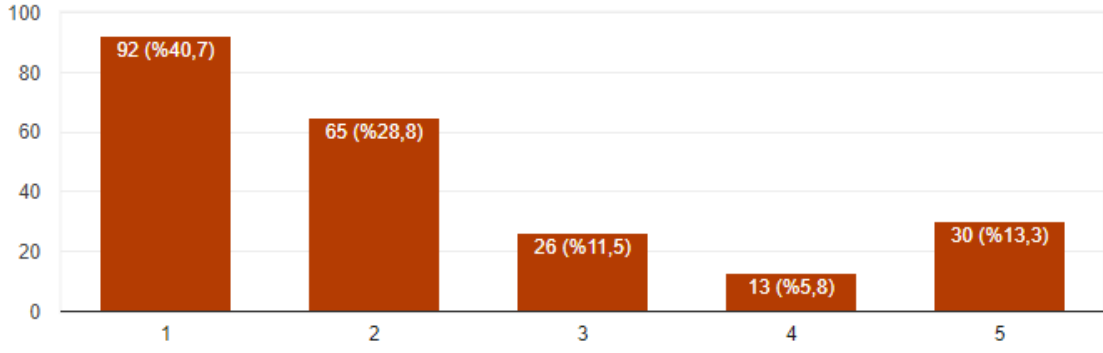

İŞ YERİ UYGULAMA MODELİ İLE İLGİLİ SORULAR

01. İş Yeri Uygulama Eğitim Modeli hakkında yeterli bilgilendirme yapılmıştır.

226 yanıt

02. Öğrenci öngörülen sürede mesleki uygulamaya başlamıştır.

226 yanıt

03. İş Yeri Uygulama Eğitimi nitelikli işgücü ihtiyacını gidermede etkili olabilir.

226 yanıt

04. İş Yeri Uygulama Eğitimi üniversite-sanayi işbirliğine olumlu katkı sağlamıştır.

226 yanıt

05. İş Yeri Uygulama Eğitimi otomasyon sistemi (sus.cbu.edu.tr) anlaşılabilir bir ara yüze sahiptir.

226 yanıt

06. Sistem üzerinden yapılan öğrenci değerlendirme işleminde aranan nitelikler yeterlidir.

226 yanıt

İZLEYİCİ ÖĞRETİM ELEMANI İLE İLGİLİ SORULAR

07. İzleyici Öğretim Elemanı'nın işyeri ziyareti sayısı yeterlidir.