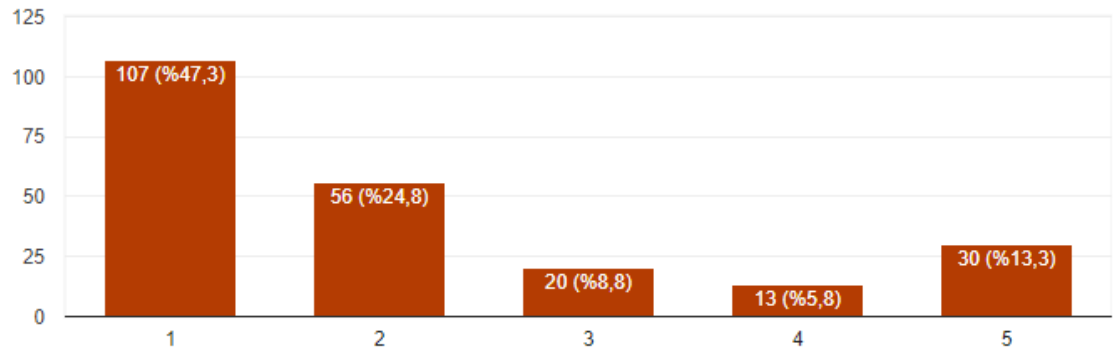

Bu anket, "İŞ YERİ UYGULAMA EĞİTİMİ İŞVEREN MEMNUNİYET ANKETİ" kapsamında 226 işverenden alınan yanıtları yansıtmaktadır.

DEĞERLENDİRME KRİTERLERİ

KESİNLİKLE KATILYORUM= 1, KATILYORUM= 2, NE KATILYORUM NE KATILMIYORUM= 3, KATILMIYORUM= 4 KESİNLİKLE KATILMIYORUM= 5

İŞ YERİ UYGULAMA MODELİ İLE İLGİLİ SORULAR

01. İş Yeri Uygulama Eğitim Modeli hakkında yeterli bilgilendirme yapılmıştır.

226 yanıt

02. Öğrenci öngörülen sürede mesleki uygulamaya başlamıştır.

226 yanıt

03. İş Yeri Uygulama Eğitimi nitelikli işgücü ihtiyacını gidermede etkili olabilir.

226 yanıt

04. İş Yeri Uygulama Eğitimi üniversite-sanayi işbirliğine olumlu katkı sağlamıştır.

226 yanıt

05. İş Yeri Uygulama Eğitimi otomasyon sistemi (sus.cbu.edu.tr) anlaşılabilir bir ara yüze sahiptir.