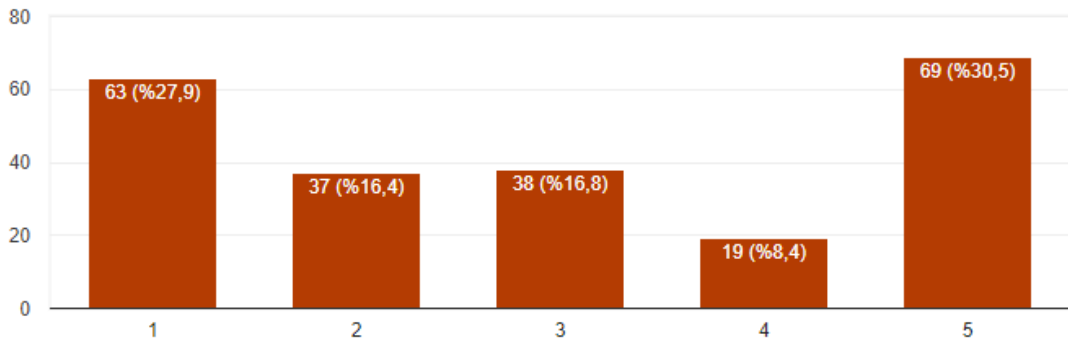

İZLEYİCİ ÖĞRETİM ELEMANI İLE İLGİLİ SORULAR

07. İzleyici Öğretim Elemanı'nın işyeri ziyareti sayısı yeterlidir.

226 yanıt