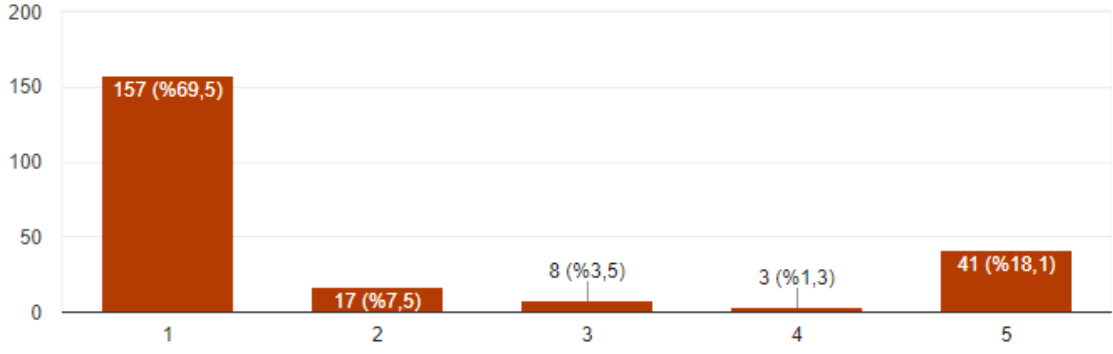

Bu anket, "İŞ YERİ UYGULAMA EĞİTİMİ İŞVEREN MEMNUNİYET ANKETİ" kapsamında 226 işverenden alınan yanıtları yansıtmaktadır.

DEĞERLENDİRME KRİTERLERİ

KESİNLİKLE KATILYORUM= 1, KATILYORUM= 2, NE KATILYORUM NE KATILMIYORUM= 3, KATILMIYORUM= 4 KESİNLİKLE KATILMIYORUM= 5

İŞ YERİ UYGULAMA MODELİ İLE İLGİLİ SORULAR

01. İş Yeri Uygulama Eğitim Modeli hakkında yeterli bilgilendirme yapılmıştır.

226 yanıt

02. Öğrenci öngörülen sürede mesleki uygulamaya başlamıştır.

226 yanıt

03. İş Yeri Uygulama Eğitimi nitelikli işgücü ihtiyacını gidermede etkili olabilir.

226 yanıt

04. İş Yeri Uygulama Eğitimi üniversite-sanayi işbirliğine olumlu katkı sağlamıştır.

226 yanıt

05. İş Yeri Uygulama Eğitimi otomasyon sistemi (sus.cbu.edu.tr) anlaşılabilir bir ara yüze sahiptir.