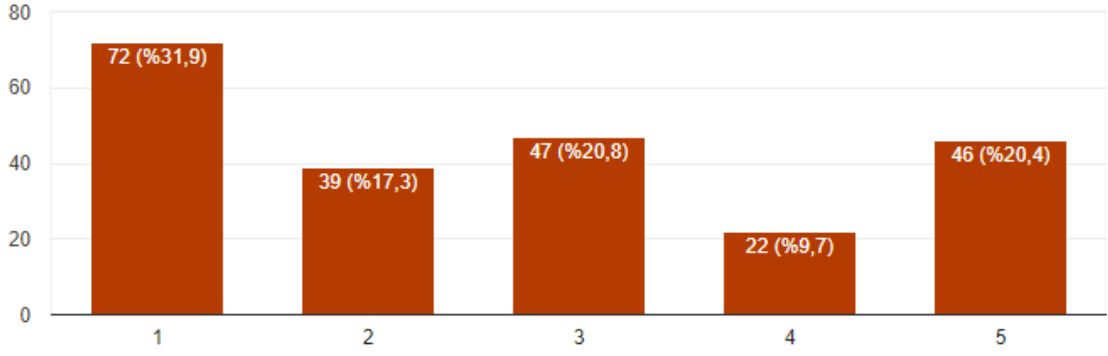

08. İzleyici öğretim elemanı, karşılaşılan problemlerin giderilmesinde etkilidir.

226 yanıt